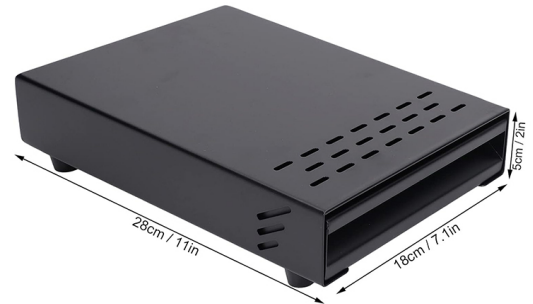

ACCESORIOS

Cajón de posos con compartimento

Recipiente para pastillas de café

Cajón de posos con cómodo compartimento. Base antideslizante, barra de golpeo en acero inoxidable acolchada.

El cajón de posos recoge con seguridad las pastillas de espresso usadas.

39,90 €

PUNTOS DESTACADOS

- ✓ Cómodo compartimento extraíble
- ✓ Barra de golpeo en acero inoxidable con acolchado de goma
- ✓ Pie de goma antideslizante
- ✓ Plástico apto para alimentos
- ✓ Apto para lavavajillas

CARACTERÍSTICAS TÉCNICAS

Material	ABS + acero inoxidable
Capacidad	aprox. 14 pastillas
Dimensiones	22 x 12 x 14 cm