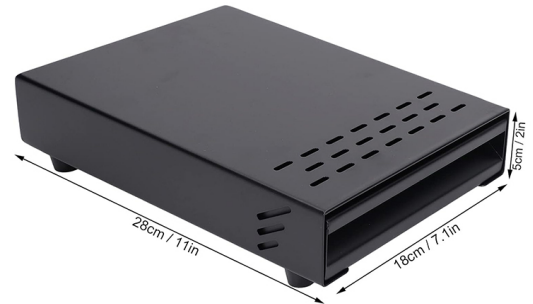

# Knock Box mit Schublade

Ausklopfbehälter

Knock Box mit praktischer Schublade. Rutschfester Stand, gepolsterter Edelstahl-Ausklopfstab.

Die Knock Box mit Schublade fängt ausgeklopfte Espressopucks zuverlässig auf.

## TECHNISCHE DATEN

Material	ABS + Edelstahl
Kapazität	ca. 14 Pucks
Maße	22 x 12 x 14 cm