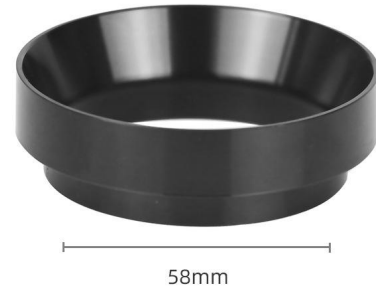

## Bague de dosage 58 mm (noire)

*Bague de dosage écologique en aluminium 58 mm avec aimant, accessoire espresso, porte-filtre barista au design moderne*

Une bague de dosage espresso (aussi appelée entonnoir de dosage) est un accessoire pour machines à porte-filtre qui aide à garder le plan de travail propre pendant la mouture et améliore la qualité de l'espresso.

## POINTS FORTS

- ✓ Design moderne
- ✓ La bague en aluminium fin améliore esthétique et fonctionnalité pour le barista.
- ✓ Matériau écologique
- ✓ L'aluminium robuste garantit une longue durée de vie tout en respectant l'environnement.
- ✓ Fixation magnétique au porte-filtre
- ✓ Fixation rapide et sûre pour une préparation efficace.
- ✓ Accessoire espresso polyvalent
- ✓ Compatible avec différentes machines et méthodes d'extraction.
- ✓ Style minimaliste
- ✓ Idéal pour les cafés modernes et les baristas à la maison qui cherchent un upgrade élégant.