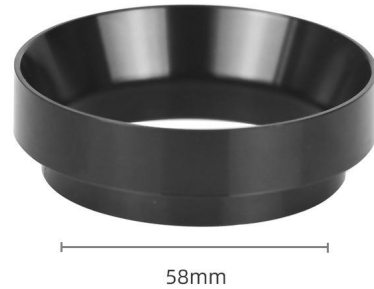

ACCESORIOS

Anillo dosificador 58 mm (negro)

Anillo dosificador de café ecológico de aluminio 58 mm con imán, accesorio de espresso, portafiltro barista de diseño moderno

Un anillo dosificador de espresso (también llamado embudo de dosificación) es un accesorio para máquinas de portafiltro que ayuda a mantener la zona de trabajo limpia al moler y mejora la calidad del espresso.

9,90 €

PUNTOS DESTACADOS

- ✓ Diseño moderno
- ✓ El elegante anillo de aluminio mejora la estética y la funcionalidad del barista.
- ✓ Material ecológico
- ✓ El aluminio robusto asegura una larga vida útil con conciencia ambiental.
- ✓ Acople magnético al portafiltro
- ✓ Fijación segura y rápida para una preparación eficiente.
- ✓ Accesorio versátil para espresso
- ✓ Compatible con distintas máquinas y métodos de extracción.
- ✓ Estilo minimalista
- ✓ Ideal para cafeterías modernas y baristas en casa que buscan una mejora elegante.