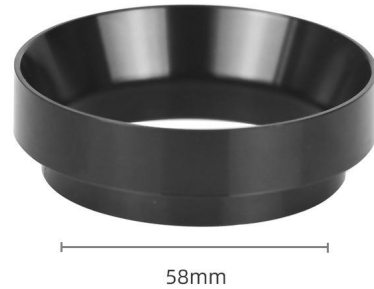

ZUBEHÖR

Dosierung 58mm (schwarz)

Umweltfreundlicher 58mm Aluminium Kaffee-Dosiering mit Magnet, Espresso-Zubehör, Barista-Siebträger im Modernen Design

Ein Espresso-Dosiering (oft auch Dosing Funnel oder Dosiertrichter genannt) ist ein Zubehörteil für Siebträgermaschinen, das beim Mahlen des Kaffees hilft, den Arbeitsplatz sauber zu halten und die Qualität des espressos zu steigern.

9,90 €

PRODUKT-HIGHLIGHTS

- ✓ Modernes Design
- ✓ Der elegante Aluminiumring verbessert die Ästhetik und Funktionalität des Barista.
- ✓ Umweltfreundliches Material
- ✓ Robustes Aluminium gewährleistet eine lange Nutzungsdauer und ist gleichzeitig umweltbewusst.
- ✓ Magnetischer Siebträger-Aufsatz
- ✓ Sichere und schnelle Befestigung für effiziente Kaffeezubereitung.
- ✓ Vielseitiges Espresso-Zubehör
- ✓ Geeignet für verschiedene Espressomaschinen und Brühmethoden.
- ✓ Minimalistischer Stil
- ✓ Ideal für moderne Cafés und Heim-Baristas, die ein stilvolles Upgrade suchen.